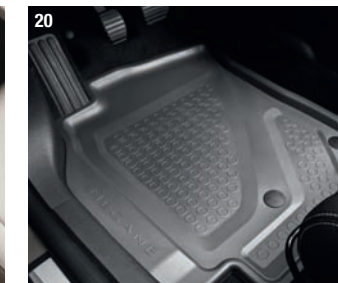

17. Ochrana zavazadlového prostoru	77 11 425 500
18. Koberec zavazadlového prostoru	77 11 425 290
19. Koberec Confort Evolution	77 11 425 288
20. Koberec Novestra	77 11 425 284