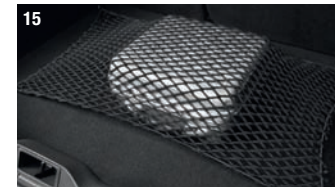

1. STŘEŠNÍ NOSIČE

Hliníkové střešní nosiče jsou vhodné pro další zavazadla či příslušenství (nosič jízdního kola, nosič lyží atd.)

2. STŘEŠNÍ BOX

Střešní box Touring Line o objemu 480 litrů má nosnost až 75 kg. Upevňuje se pomocí rychlo-upínacího systému a je možné jej otevírat z obou stran.

3. NOSIČ LYŽÍ

Na nosič lyží, který se instaluje na střešní nosiče, lze v závislosti na modelu přepravovat až šest párů lyží.

4. NOSIČ KOL

Nosič jízdního kola Touring Line 65 umožňuje přepravu všech typů jízdních kol. Je vybaven zařízením pro ochranu proti krádeži.

1. Střešní nosiče (5 dv)	77 11 424 758
2. Střešní box Touring Line 480	77 11 236 848
3. Nosič lyží (pro 4 páry)	77 11 420 778
4. Nosič kol Touring line 65	77 11 421 294

5. TAŽNÉ ZAŘÍZENÍ RDSO

Tažné zařízení RDSO s odnímatelnou tyčí s kulovou hlavou zachovává estetický vzhled vašeho vozu Mégane. Je snadno demontovatelné i bez použití náradí během pouhých několika sekund.

6. SNĚHOVÉ ŘETĚZY

Kompletní řada sněhových řetězů pro všechny rozměry pneumatik a velmi snadnou montáž.

5. Tažné zařízení RDSO (5dv)	77 11 427 708 + 77 11 427 709
(3dv)	77 11 427 710 + 77 11 427 711
6. Sněhové řetězy (pneu 195/65 R15)	77 11 222 080
Sněhové řetězy (pneu 205/55 R16 a pneu 205/50 R17)	77 11 222 081

7. PŘEDNÍ DEFLÉKTORY

Deflektory obnovují vzduch v prostoru před cestujícími, aniž by v interiéru vozu vznikal nepříjemný průvan.

8. ZÁSTĚRKY

Zástěrky chrání karosérii vozu před poletujícími kamínky a bahnem.

7. Přední deflektory (5dv)	77 11 425 247
(3dv)	77 11 425 811
8. Přední zástěrky	77 11 425 264
Zadní zástěrky (5dv)	77 11 427 264
(3dv)	77 11 427 265

9. ALARM