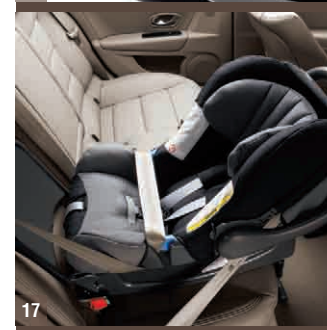

13

14

15

16

17

18

14. Převážný box

K ochraně Vašich zvířecích miláčků Renault nabízí jediný zádržný systém, který byl v průběhu crash-testů schválen velmi náročným Automobilovým výzkumným ústavem v Japonsku (JARI).

16. Prahy dveří

Prahy dveří s hliníkovým vzhledem stylově chrání vstupy do interiéru Vašeho vozu Laguna (k dispozici pro přední i zadní vstupy).

17. Dětská sedačka BabySafe Plus Isofix (šedá)

Je určena pro děti ve věku do 12 měsíců, díky systému Isofix lze sedačku uchytit na zadní sedadla nebo na přední sedadlo spolujezdce.