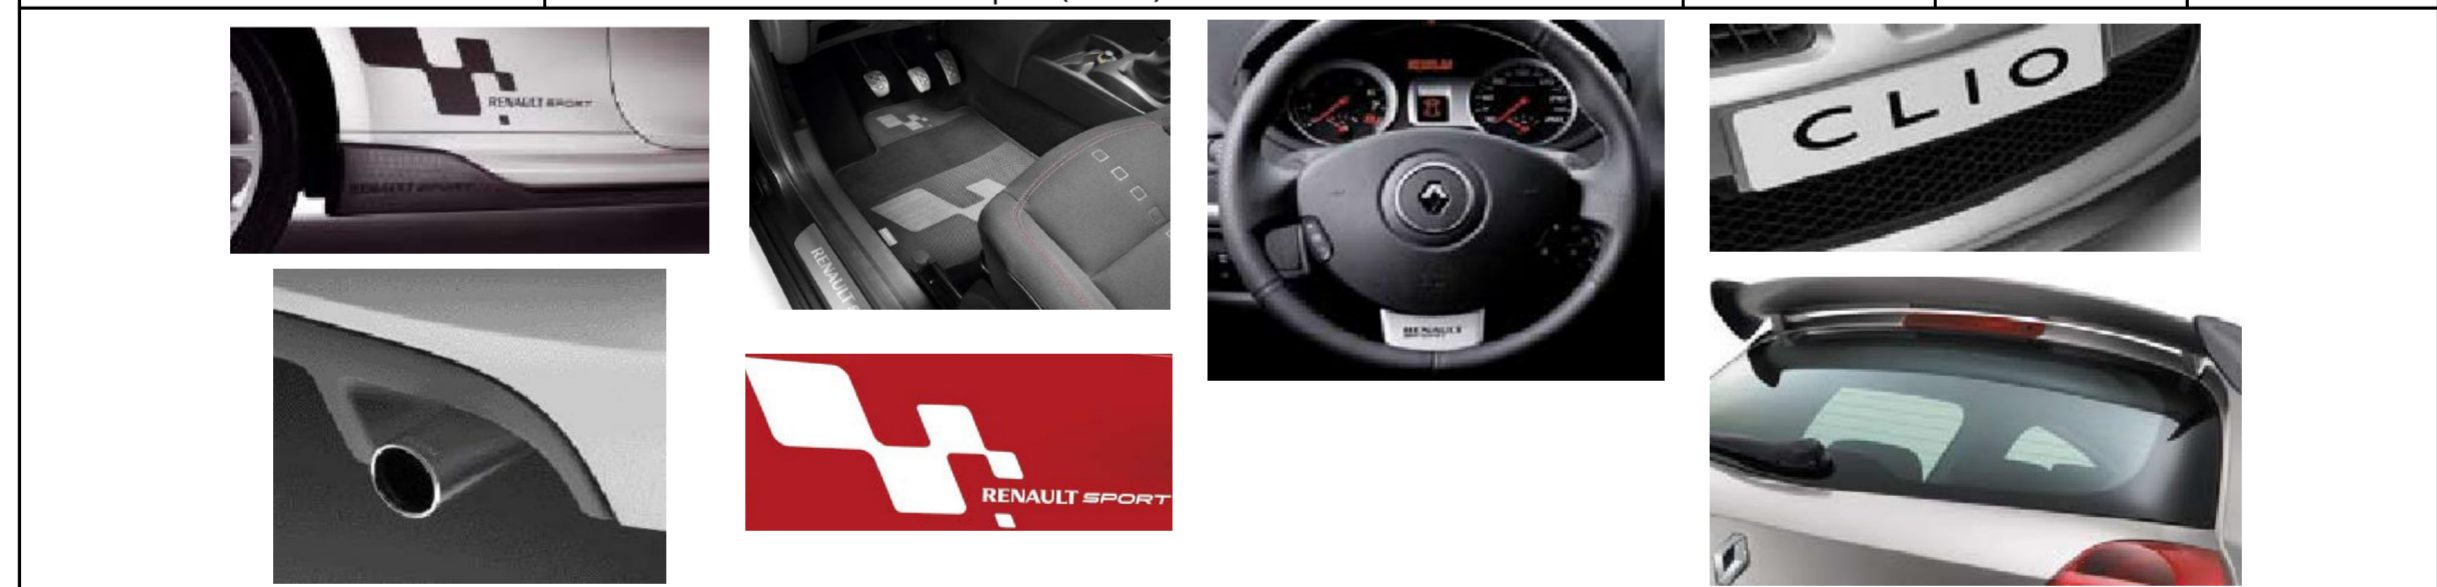

Objednací číslo	Příslušenství CLIO III RS	Zákazník s DPH	DPH	Zákazník bez DPH
82 01 300 594	Hlavice řadicí páky (6 rychlostí)	2 290 Kč	21%	1 893 Kč
82 01 300 589	Hlavice řadicí páky (5 rychlostí)	2 290 Kč	21%	1 893 Kč
77 11 428 244	Sada gumových koberců RS	3 890 Kč	21%	3 215 Kč
77 11 427 926	Sada textilních koberců RS	2 090 Kč	21%	1 727 Kč
82 00 742 647	Střešní spojler (fáze 1)	7 090 Kč	21%	5 860 Kč
77 11 230 489	Sportovní koncovky výfuku (fáze 1)	8 190 Kč	21%	6 769 Kč
82 00 805 729	Sportovní práh - pravý (fáze 1)	5 169 Kč	21%	4 272 Kč
82 00 805 727	Sportovní práh - levý (fáze 1)	5 169 Kč	21%	4 272 Kč
82 00 749 281	Spojler předního nárazníku (fáze 1)	7 349 Kč	21%	6 074 Kč
82 00 749 306	Vložka RS do volantu Renault Sport (fáze 1)	349 Kč	21%	288 Kč

RENAULT Česká republika, a. s.

Renault ČR si vyhrazuje právo změnit údaje bez předchozího upozornění.
Informace o aktuální nabídce získáte v obchodní síti Renault.