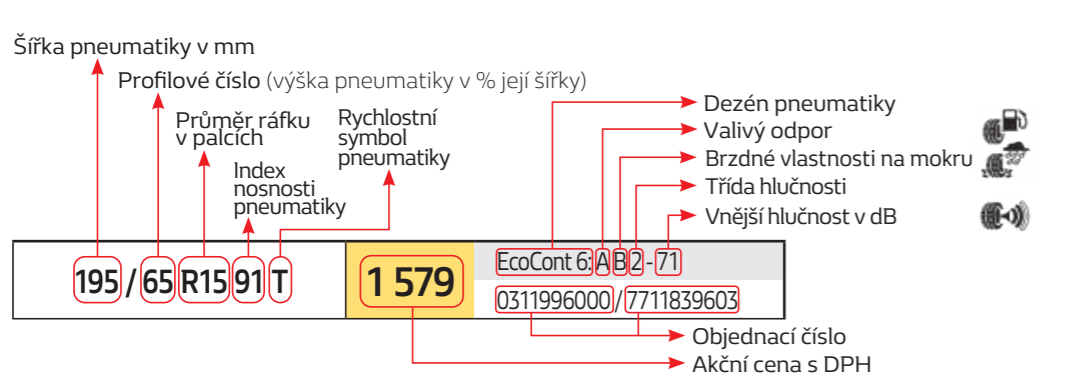

Uvedené ceny jsou v Kč za 1 kus včetně DPH a bez montáže. Ceny disků jsou včetně DPH. Kompletní nabídku letních pneumatik a disků najdete u svého autorizovaného prodejce a u servisu Renault/Dacia, se kterým prosím konzultujete aktuálnost doporučených cen. Nabídka platí do 31. 8. 2021 nebo do vyprodání zásob u participujících autorizovaných prodejců a servisů Renault/Dacia. Tisková chyba vyhrazena.

Objednávací číslo: 0311996000 / 7711839603
Aktivní cena s DPH: 1 579 Kč

16 – 20"
od 2 790 Kč

15 – 19"
od 2 290 Kč

15 – 18"
od 2 190 Kč

16 – 17"
od 3 490 Kč